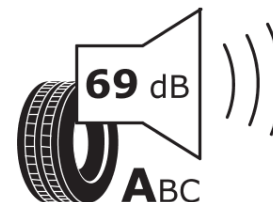

ENERG

MICHELIN

694822

195/65R15 95 V

C1