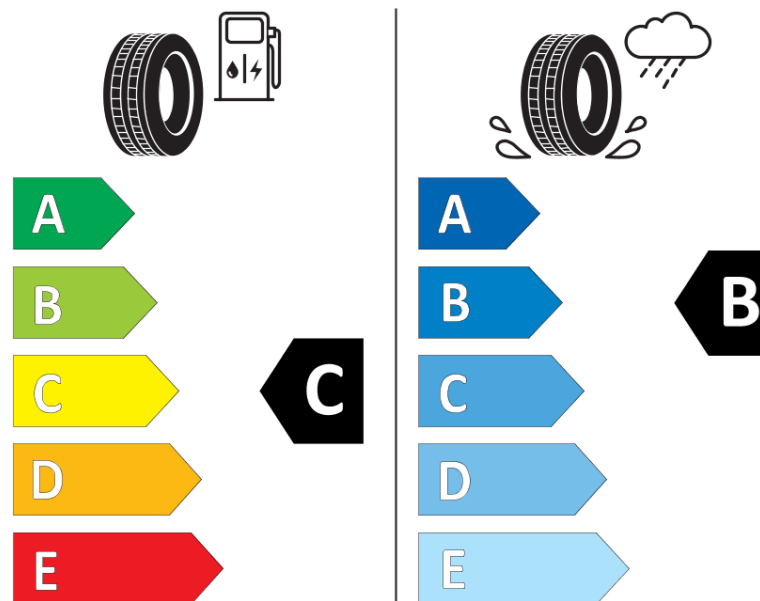

Termékismertető adatlap (EU) 2020/740 RENDELETE

Márka	MICHELIN
Termék megnevezése	CROSSCLIMATE+
Modell azonosítója	694822
Abronc mérete	195/65R15
Terhelési index	95
Sebességindex	V
Üzemanyag-hatékonysági minősítés	C
Nedves tapadás minősítés	B
Külső gördülési zaj minősítés	A
Külső gördülési zaj mértéke	69 dB
Hóabroncs	Igen
Jégabroncs/északi abroncs	Nem
Sorozatgyártás kezdete	26/16
Sorozatgyártás vége	
Terhelhetőség változat	XL
Kiegészítő adatok	195/65 R15 95V XL TL CROSSCLIMATE+ MI

ENERG

MICHELIN

694822

195/65R15 95 V

C1

2020/740