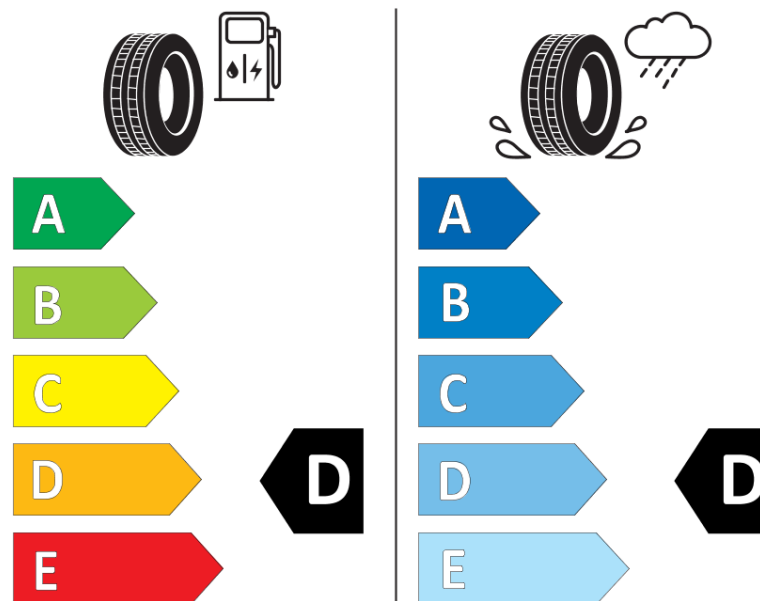

Termékismertető adatlap (EU) 2020/740 RENDELETE

Márka	MICHELIN
Termék megnevezése	PILOT SPORT CUP 2 N1
Modell azonosítója	698035
Abronc mérete	245/35ZR20
Terhelési index	95
Sebességindex	(Y)
Üzemanyag-hatékonysági minősítés	D
Nedves tapadás minősítés	D
Külső gördülési zaj minősítés	B
Külső gördülési zaj mértéke	70 dB
Hóabroncs	Nem
Jégabroncs/északi abroncs	Nem
Sorozatgyártás kezdete	10/14
Sorozatgyártás vége	
Terhelhetőség változat	XL
Kiegészítő adatok	245/35 ZR20 (95Y) EXTRALOAD TL PILOT SPORT CUP 2 N1 MI

ENERG

MICHELIN

698035

245/35ZR20 (95Y) XL

C1