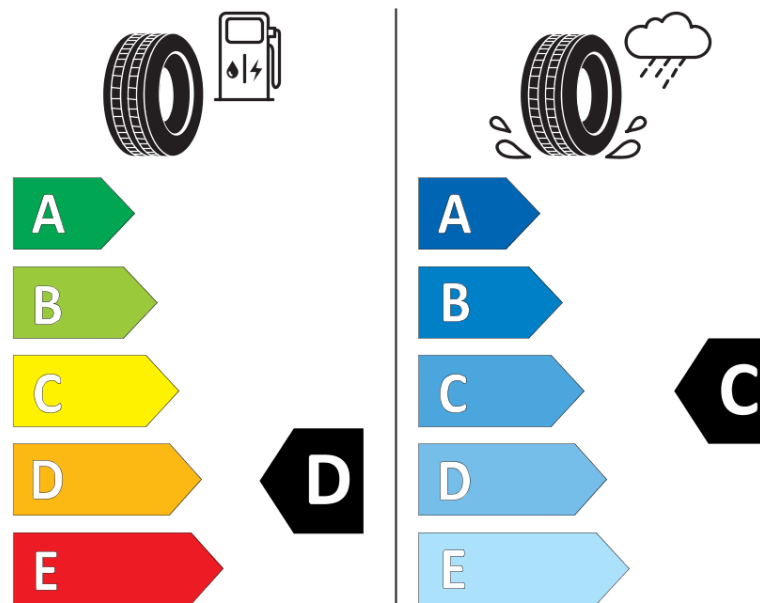

Termékismertető adatlap (EU) 2020/740 RENDELETE

Márka	MICHELIN
Termék megnevezése	LATITUDE ALPIN
Modell azonosítója	698639
Abronc mérete	205/70R15
Terhelési index	96
Sebességindex	T
Üzemanyag-hatékonysági minősítés	D
Nedves tapadás minősítés	C
Külső gördülési zaj minősítés	B
Külső gördülési zaj mértéke	72 dB
Hóabroncs	Igen
Jégabroncs/északi abroncs	Nem
Sorozatgyártás kezdete	09/06
Sorozatgyártás vége	
Terhelhetőség változat	SL
Kiegészítő adatok	205/70 R15 96T TL LATITUDE ALPIN GRNX MI

ENERG

MICHELIN

698639

205/70R15 96 T

C1

2020/740