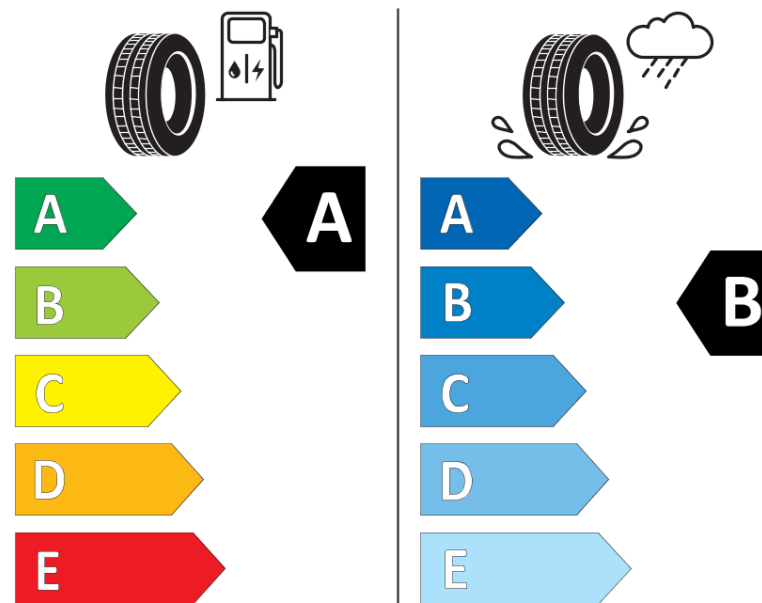

Termékismertető adatlap (EU) 2020/740 RENDELETE

Márka	MICHELIN
Termék megnevezése	E PRIMACY
Modell azonosítója	699722
Abroncs mérete	245/45R18
Terhelési index	100
Sebességindex	W
Üzemanyag-hatékonysági minősítés	A
Nedves tapadás minősítés	B
Külső gördülési zaj minősítés	B
Külső gördülési zaj mértéke	70 dB
Hóabroncs	Nem
Jégabroncs/északi abroncs	Nem
Sorozatgyártás kezdete	04/20
Sorozatgyártás vége	
Terhelhetőség változat	XL
Kiegészítő adatok	245/45 R18 100W XL TL E PRIMACY MI

ENERG

MICHELIN

699722

245/45R18 100 W

C1