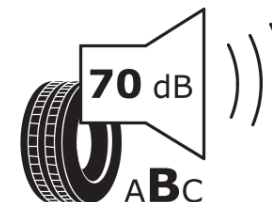

ENERG

MICHELIN

699722

245/45R18 100 W

C1