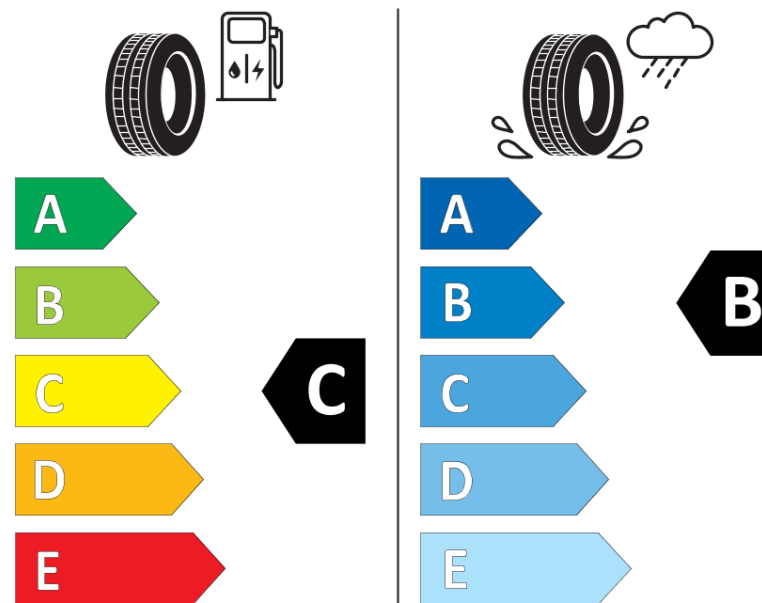

## Termékismertető adatlap (EU) 2020/740 RENDELETE

|                                  |  |
|----------------------------------|--|
| Márka                            | <b>MICHELIN</b>                        |
| Termék megnevezése               | <b>ALPIN 6</b>                         |
| Modell azonosítója               | <b>701900</b>                          |
| Abronc mérete                    | <b>215/45R17</b>                       |
| Terhelési index                  | <b>91</b>                              |
| Sebességindex                    | <b>V</b>                               |
| Üzemanyag-hatékonysági minősítés | <b>C</b>                               |
| Nedves tapadás minősítés         | <b>B</b>                               |
| Külső gördülési zaj minősítés    | <b>A</b>                               |
| Külső gördülési zaj mértéke      | <b>69 dB</b>                           |
| Hóabroncs                        | <b>Igen</b>                            |
| Jégabroncs/északi abroncs        | <b>Nem</b>                             |
| Sorozatgyártás kezdete           | <b>12/17</b>                           |
| Sorozatgyártás vége              |  |
| Terhelhetőség változat           | <b>XL</b>                              |
| Kiegészítő adatok                | <b>215/45 R17 91V XL TL ALPIN 6 MI</b> |

# ENERG

**MICHELIN**

701900

215/45R17 91 V

C1

2020/740