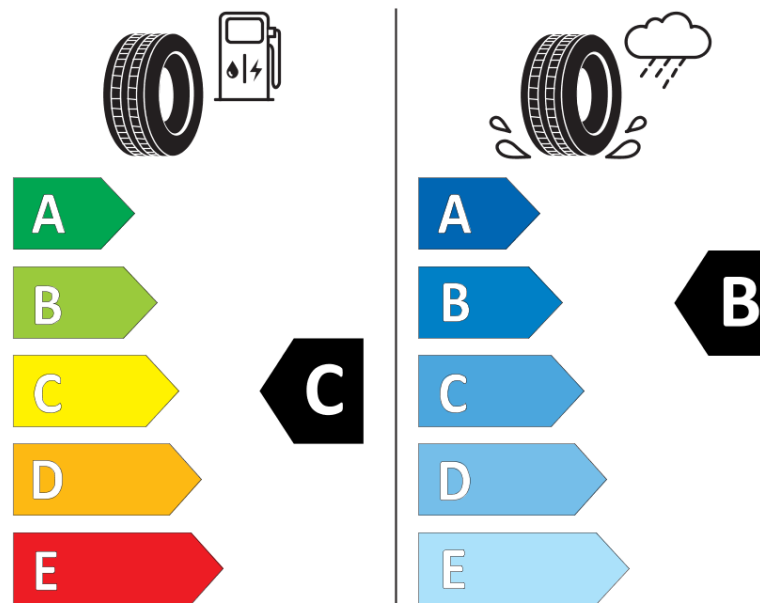

## Termékismertető adatlap (EU) 2020/740 RENDELETE

Márka	MICHELIN
Termék megnevezése	CROSSCLIMATE 2
Modell azonosítója	701910
Abronc mérete	225/50R16
Terhelési index	92
Sebességindex	Y
Üzemanyag-hatékonysági minősítés	C
Nedves tapadás minősítés	B
Külső gördülési zaj minősítés	B
Külső gördülési zaj mértéke	71 dB
Hóabroncs	Igen
Jégabroncs/északi abroncs	Nem
Sorozatgyártás kezdete	42/19
Sorozatgyártás vége	
Terhelhetőség változat	SL
Kiegészítő adatok	225/50 R16 92Y TL CROSSCLIMATE 2 MI

# ENERG

MICHELIN

701910

225/50R16 92 Y

C1

2020/740