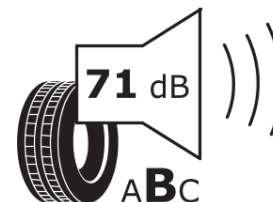

ENERG

MICHELIN

707371

275/40R20 106 Y XL

C1