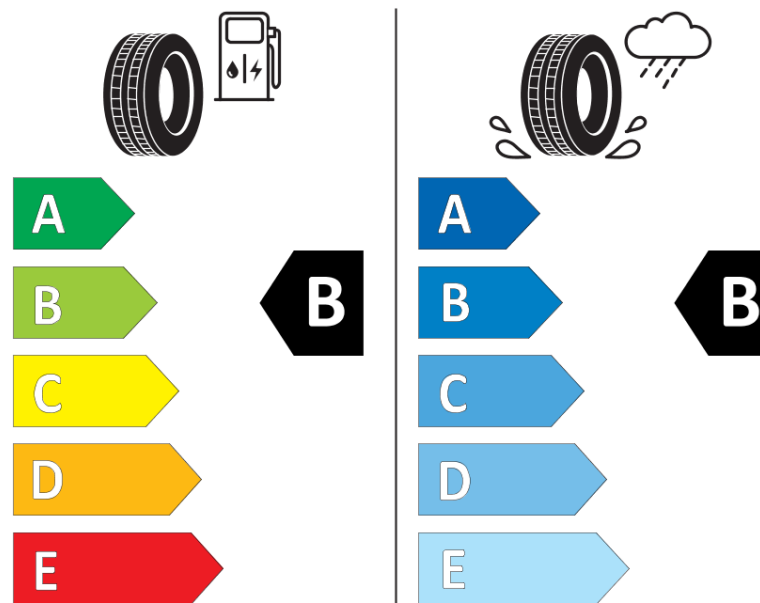

## Termékismertető adatlap (EU) 2020/740 RENDELETE

Márka	MICHELIN
Termék megnevezése	CROSSCLIMATE 2 VOL
Modell azonosítója	709251
Abronc mérete	235/40R19
Terhelési index	96
Sebességindex	H
Üzemanyag-hatékonysági minősítés	B
Nedves tapadás minősítés	B
Külső gördülési zaj minősítés	B
Külső gördülési zaj mértéke	71 dB
Hóabroncs	Igen
Jégabroncs/északi abroncs	Nem
Sorozatgyártás kezdete	11/20
Sorozatgyártás vége	
Terhelhetőség változat	XL
Kiegészítő adatok	235/40 R19 96H XL TL CROSSCLIMATE 2 VOL MI

# ENERG

MICHELIN

709251

235/40R19 96 H XL

C1

2020/740