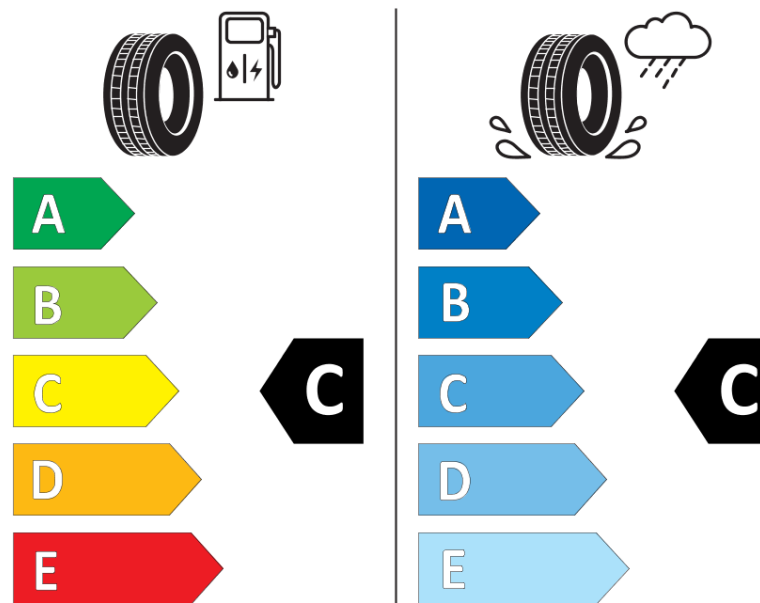

Termékismertető adatlap (EU) 2020/740 RENDELETE

Márka	MICHELIN
Termék megnevezése	LATITUDE CROSS
Modell azonosítója	709354
Abroncs mérete	215/60R17
Terhelési index	100
Sebességindex	H
Üzemanyag-hatékonysági minősítés	C
Nedves tapadás minősítés	C
Külső gördülési zaj minősítés	B
Külső gördülési zaj mértéke	71 dB
Hóabroncs	Nem
Jégabroncs/északi abroncs	Nem
Sorozatgyártás kezdete	46/12
Sorozatgyártás vége	
Terhelhetőség változat	XL
Kiegészítő adatok	215/60 R17 100H EXTRA LOAD TL LATITUDE CROSS MI

ENERG

MICHELIN

709354

215/60R17 100 H

C1