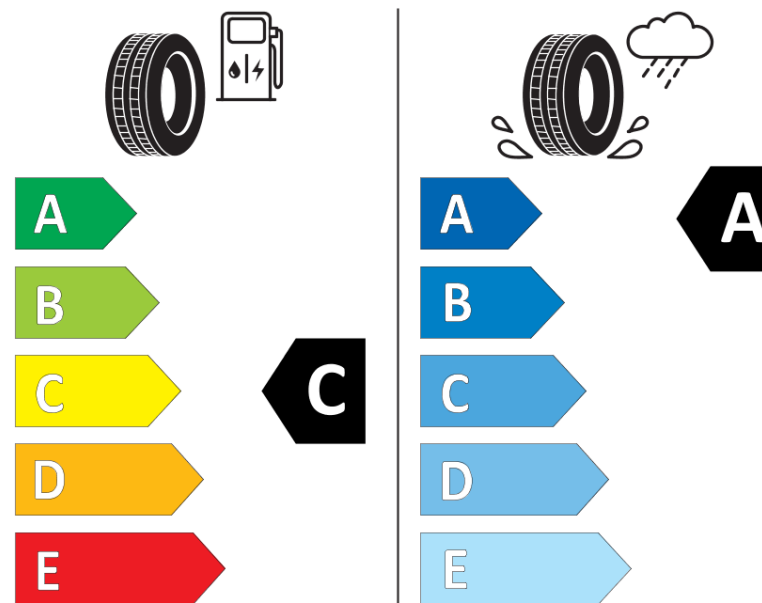

Termékismertető adatlap (EU) 2020/740 RENDELETE

Márka	MICHELIN
Termék megnevezése	LATITUDE SPORT 3 MO
Modell azonosítója	712106
Abroncs mérete	285/40ZR20
Terhelési index	108
Sebességindex	Y
Üzemanyag-hatékonysági minősítés	C
Nedves tapadás minősítés	A
Külső gördülési zaj minősítés	A
Külső gördülési zaj mértéke	70 dB
Hóabroncs	Nem
Jégabroncs/északi abroncs	Nem
Sorozatgyártás kezdete	09/16
Sorozatgyártás vége	
Terhelhetőség változat	XL
Kiegészítő adatok	285/40 ZR20 108Y XL TL LATITUDE SPORT 3 MO GRNX MI

ENERG

MICHELIN

712106

285/40R20 108 Y XL

C1

2020/740