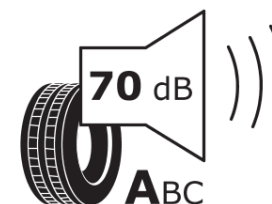

ENERG

MICHELIN

712106

285/40R20 108 Y XL

C1