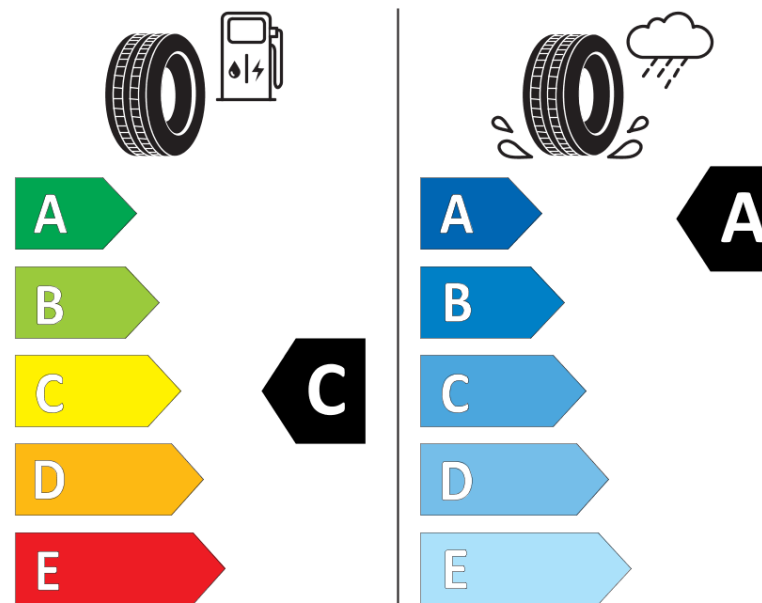

Termékismertető adatlap (EU) 2020/740 RENDELETE

Márka	MICHELIN
Termék megnevezése	AGILIS CROSSCLIMATE
Modell azonosítója	717135
Abroncs mérete	205/75R16C
Terhelési index	113
Terhelési index (ikerszerelés esetén)	111
Sebességindex	R
Üzemanyag-hatékonysági minősítés	C
Nedves tapadás minősítés	A
Külső gördülési zaj minősítés	B
Külső gördülési zaj mértéke	73 dB
Hóabroncs	Igen
Sorozatgyártás kezdete	44/16
Sorozatgyártás vége	
Kiegészítő adatok	205/75 R16C 113/111R AGILIS CROSSCLIMATE MI
Kiegészítő terhelési index (szimpla szerelés esetén)	
Kiegészítő terhelési index (ikerszerelés esetén)	
Kiegészítő sebességindex	

MICHELIN

717135

205/75R16C 113/111 R

C2

2020/740