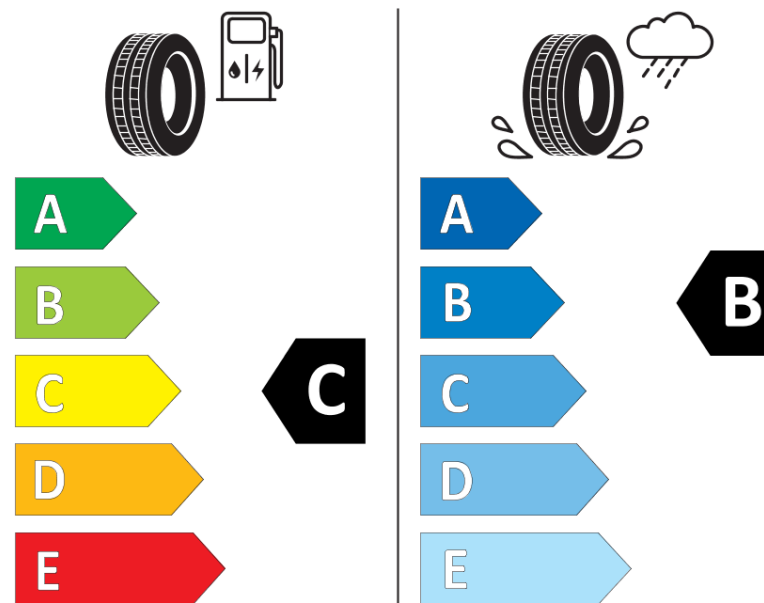

Kiegészítő terhelési index (szimpla szerelés esetén)

Kiegészítő terhelési index (ikerszerelés esetén)

Kiegészítő sebességindex

MICHELIN

720269

215/75R16C 113/111 R

C2

2020/740