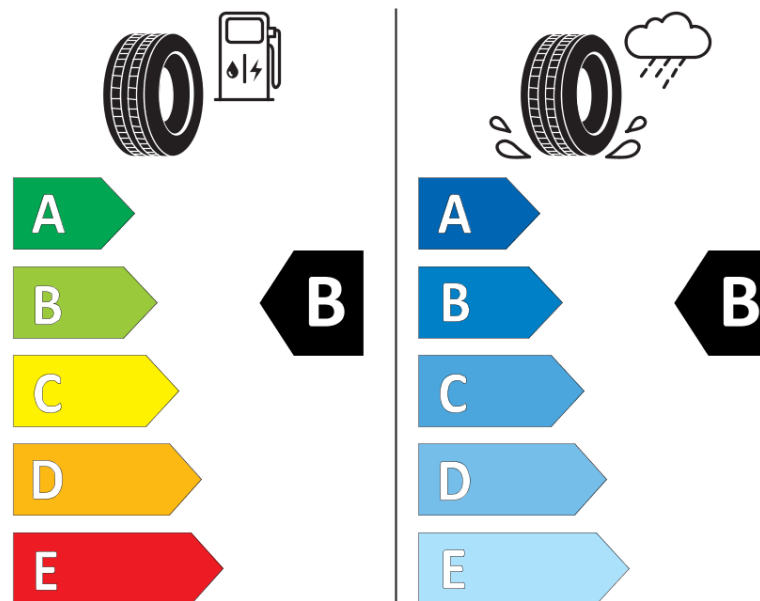

Termékismertető adatlap (EU) 2020/740 RENDELETE

Márka	MICHELIN
Termék megnevezése	CROSSCLIMATE 2
Modell azonosítója	724414
Abronc mérete	245/45R19
Terhelési index	102
Sebességindex	Y
Üzemanyag-hatékonysági minősítés	B
Nedves tapadás minősítés	B
Külső gördülési zaj minősítés	B
Külső gördülési zaj mértéke	71 dB
Hóabroncs	Igen
Jégabroncs/északi abroncs	Nem
Sorozatgyártás kezdete	42/19
Sorozatgyártás vége	
Terhelhetőség változat	XL
Kiegészítő adatok	245/45 R19 102Y XL TL CROSSCLIMATE 2 MI

ENERG

MICHELIN

724414

245/45R19 102 Y XL

C1

2020/740