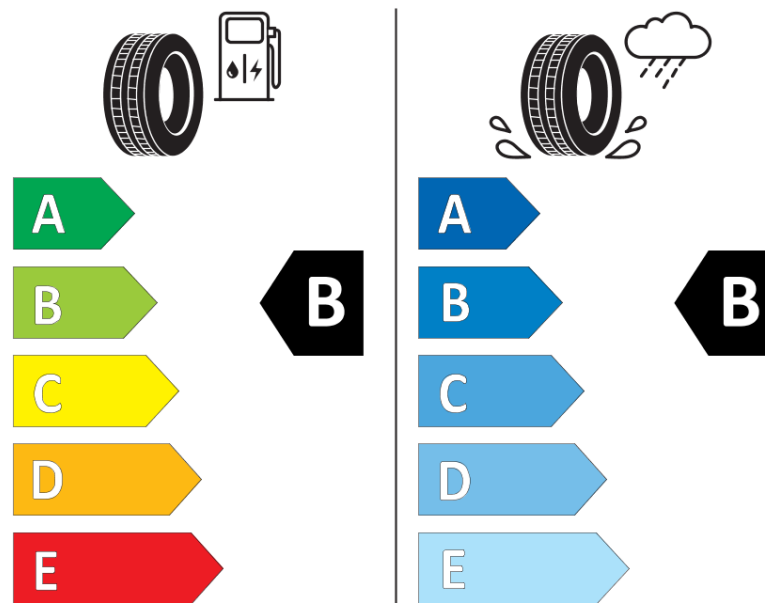

Termékismertető adatlap (EU) 2020/740 RENDELETE

Márka	MICHELIN
Termék megnevezése	CROSSCLIMATE 2 SUV
Modell azonosítója	726746
Abronc mérete	245/45R20
Terhelési index	103
Sebességindex	V
Üzemanyag-hatékonysági minősítés	B
Nedves tapadás minősítés	B
Külső gördülési zaj minősítés	B
Külső gördülési zaj mértéke	71 dB
Hóabroncs	Igen
Jégabroncs/északi abroncs	Nem
Sorozatgyártás kezdete	45/23
Sorozatgyártás vége	
Terhelhetőség változat	XL
Kiegészítő adatok	245/45R20 103V XL TL CROSSCLIMATE 2 SUV MI

ENERG

MICHELIN

726746

245/45R20 103 V XL

C1