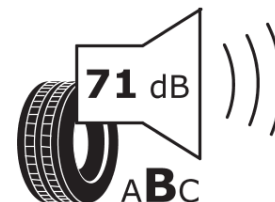

ENERG

MICHELIN

726746

245/45R20 103 V XL

C1