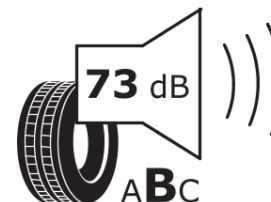

ENERG

MICHELIN

727062

255/45R20 101 W

C1