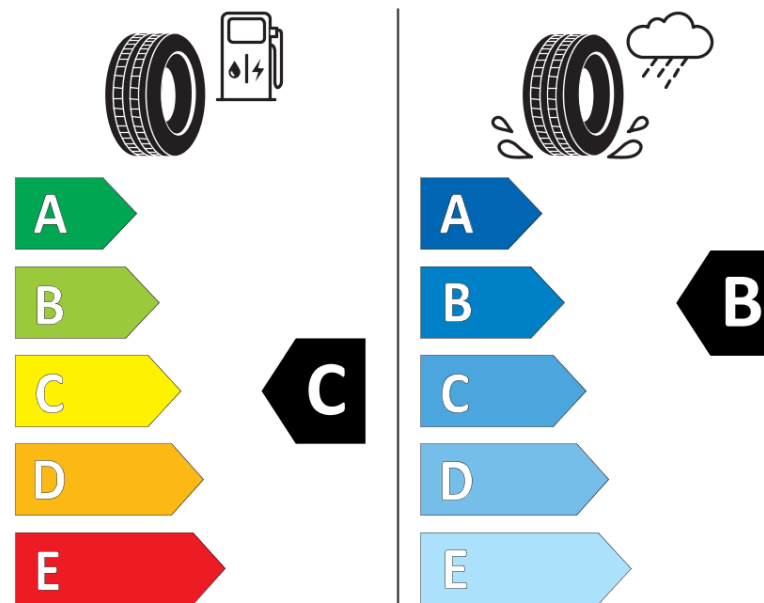

Termékismertető adatlap (EU) 2020/740 RENDELETE

Márka	MICHELIN
Termék megnevezése	CROSSCLIMATE 2
Modell azonosítója	728236
Abronc mérete	215/60R16
Terhelési index	95
Sebességindex	V
Üzemanyag-hatékonysági minősítés	C
Nedves tapadás minősítés	B
Külső gördülési zaj minősítés	B
Külső gördülési zaj mértéke	71 dB
Hóabroncs	Igen
Jégabroncs/északi abroncs	Nem
Sorozatgyártás kezdete	42/19
Sorozatgyártás vége	
Terhelhetőség változat	SL
Kiegészítő adatok	215/60 R16 95V TL CROSSCLIMATE 2 MI

MICHELIN

728236

215/60R16 95 V

C1

2020/740