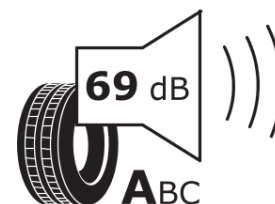

ENERG

MICHELIN

731510

225/55R16 99 W

C1