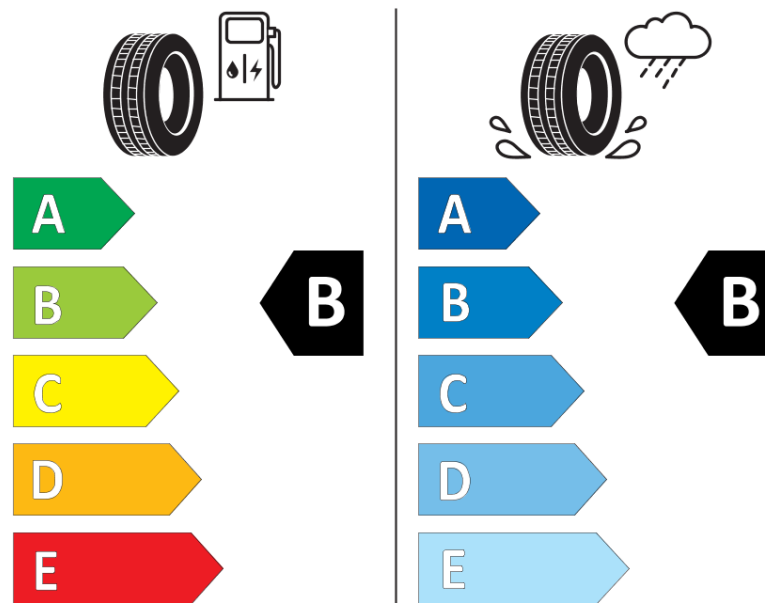

Termékismertető adatlap (EU) 2020/740 RENDELETE

Márka	MICHELIN
Termék megnevezése	CROSSCLIMATE+
Modell azonosítója	731510
Abronc mérete	225/55R16
Terhelési index	99
Sebességindex	W
Üzemanyag-hatékonysági minősítés	B
Nedves tapadás minősítés	B
Külső gördülési zaj minősítés	A
Külső gördülési zaj mértéke	69 dB
Hóabroncs	Igen
Jégabroncs/északi abroncs	Nem
Sorozatgyártás kezdete	26/16
Sorozatgyártás vége	
Terhelhetőség változat	XL
Kiegészítő adatok	225/55 R16 99W XL TL CROSSCLIMATE+ MI

ENERG

MICHELIN

731510

225/55R16 99 W

C1