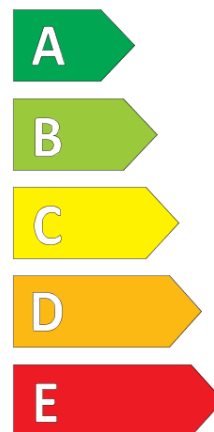

Kiegészítő terhelési index (szimpla szerelés esetén)

Kiegészítő terhelési index (ikerszerelés esetén)

Kiegészítő sebességindex

ENERGY

MICHELIN

736500

225/65R16C 112/110 R

C2