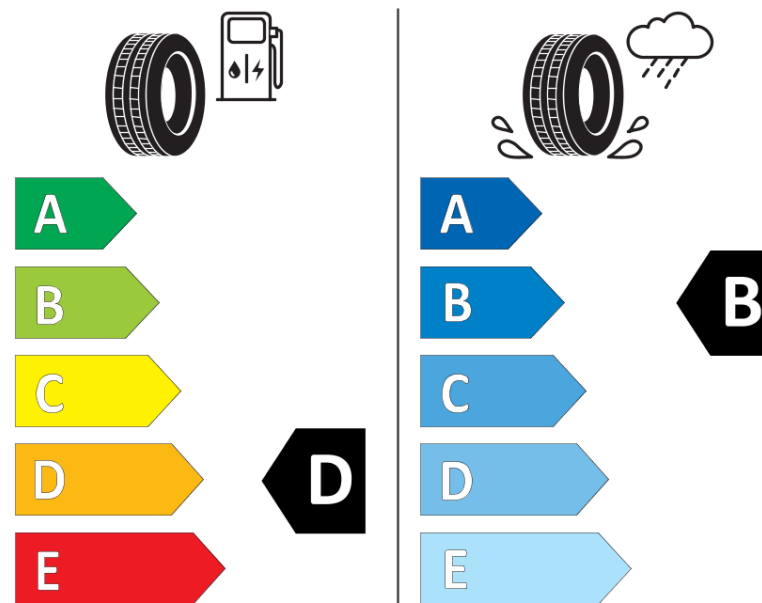

# ENERG

KLEBER

742240

215/65R15C 104/102 T

C2

2020/740