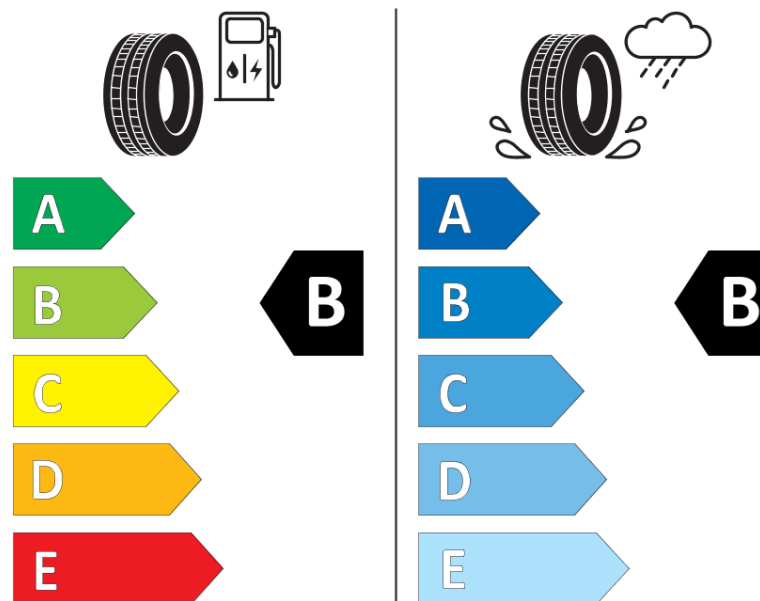

Termékismertető adatlap (EU) 2020/740 RENDELETE

Márka	MICHELIN
Termék megnevezése	CROSSCLIMATE 3
Modell azonosítója	743440
Abronc mérete	235/50R20
Terhelési index	104
Sebességindex	W
Üzemanyag-hatékonysági minősítés	B
Nedves tapadás minősítés	B
Külső gördülési zaj minősítés	B
Külső gördülési zaj mértéke	72 dB
Hóabroncs	Igen
Jégabroncs/északi abroncs	Nem
Sorozatgyártás kezdete	48/24
Sorozatgyártás vége	
Terhelhetőség változat	XL
Kiegészítő adatok	235/50 R20 104W XL TL CROSSCLIMATE 3 MI

ENERG

MICHELIN

743440

235/50R20 104 W XL

C1

2020/740