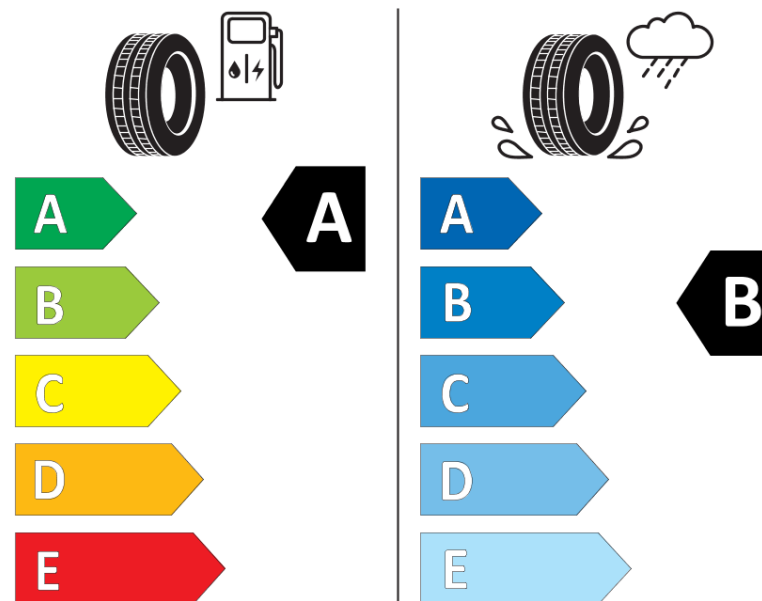

Termékismertető adatlap (EU) 2020/740 RENDELETE

Márka	MICHELIN
Termék megnevezése	E PRIMACY
Modell azonosítója	746108
Abronc mérete	235/40R18
Terhelési index	91
Sebességindex	W
Üzemanyag-hatékonysági minősítés	A
Nedves tapadás minősítés	B
Külső gördülési zaj minősítés	B
Külső gördülési zaj mértéke	69 dB
Hóabroncs	Nem
Jégabroncs/északi abroncs	Nem
Sorozatgyártás kezdete	28/21
Sorozatgyártás vége	
Terhelhetőség változat	SL
Kiegészítő adatok	235/40 R18 91W TL E PRIMACY MI

ENERG

MICHELIN

746108

235/40R18 91 W

C1

2020/740