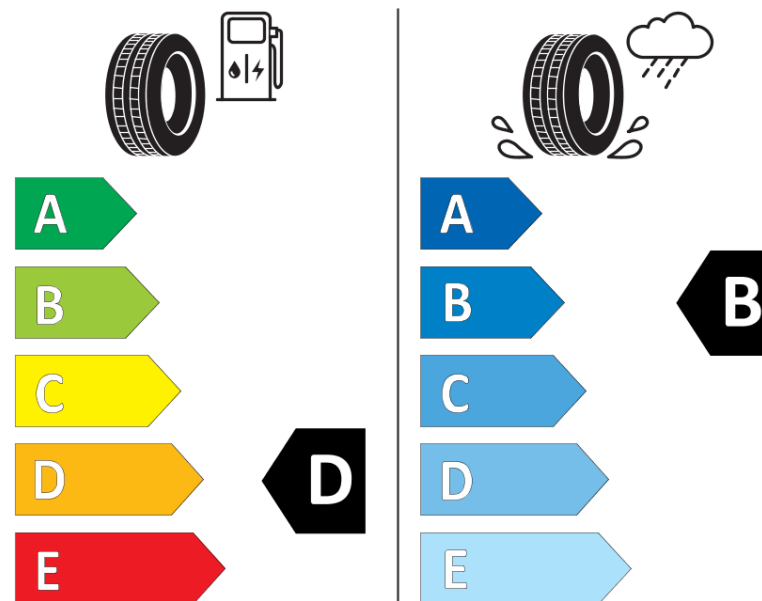

## Termékismertető adatlap (EU) 2020/740 RENDELETE

Márka	<b>MICHELIN</b>
Termék megnevezése	<b>ALPIN 6</b>
Modell azonosítója	<b>749401</b>
Abroncs mérete	<b>225/50R17</b>
Terhelési index	<b>94</b>
Sebességindex	<b>H</b>
Üzemanyag-hatékonysági minősítés	<b>D</b>
Nedves tapadás minősítés	<b>B</b>
Külső gördülési zaj minősítés	<b>A</b>
Külső gördülési zaj mértéke	<b>69 dB</b>
Hóabroncs	<b>Igen</b>
Jégabroncs/északi abroncs	<b>Nem</b>
Sorozatgyártás kezdete	<b>29/16</b>
Sorozatgyártás vége	
Terhelhetőség változat	<b>SL</b>
Kiegészítő adatok	<b>225/50 R17 94H TL ALPIN 6 MI</b>

**MICHELIN**

749401

225/50R17 94 H

C1

2020/740