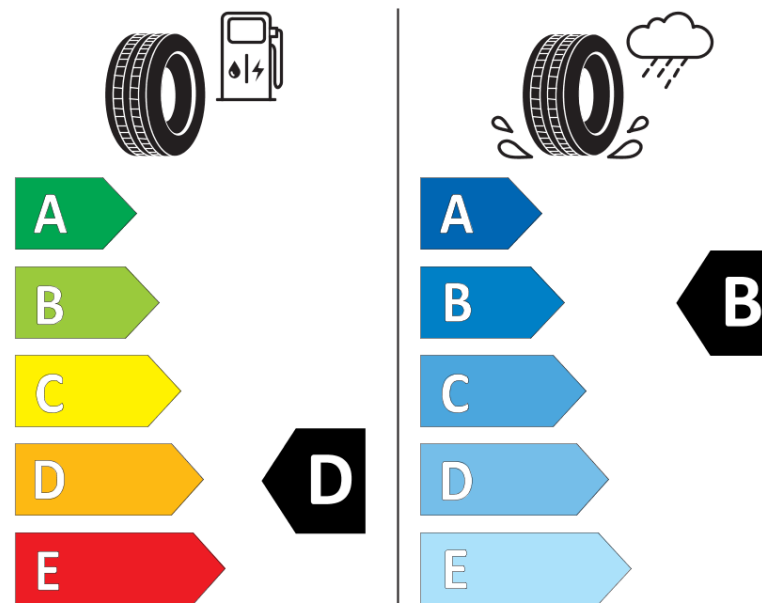

Kiegészítő terhelési index (szimpla szerelés esetén)

Kiegészítő terhelési index (ikerszerelés esetén)

Kiegészítő sebességindex

ENERG

KLEBER

761323

215/60R16C 103/101 T

C2