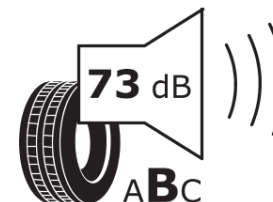

Termékismertető adatlap (EU) 2020/740 RENDELETE

Márka	MICHELIN
Termék megnevezése	AGILIS CROSSCLIMATE
Modell azonosítója	767042
Abroncs mérete	215/60R16C
Terhelési index	103
Terhelési index (ikerszerelés esetén)	101

Kiegészítő terhelési index (szimpla szerelés esetén)

Kiegészítő terhelési index (ikerszerelés esetén)

Kiegészítő sebességindex

ENERGY

MICHELIN

767042

215/60R16C 103/101 T

C2