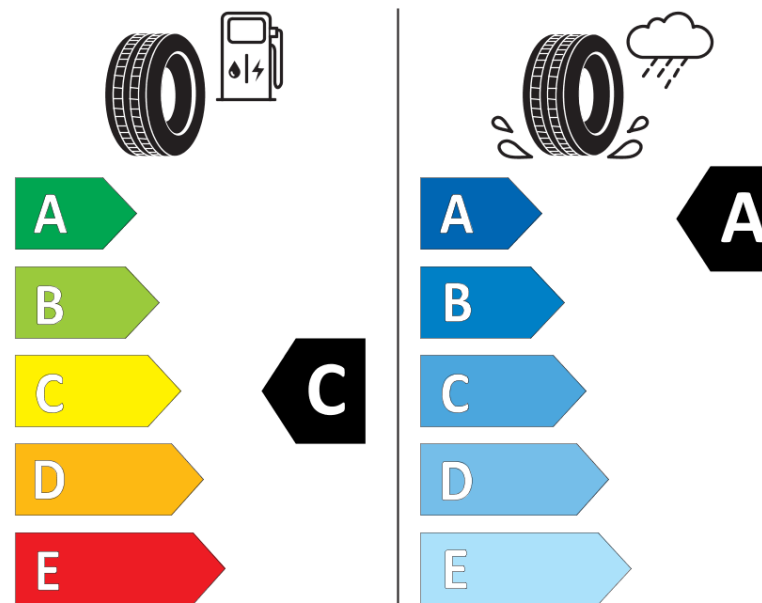

Kiegészítő terhelési index (szimpla szerelés esetén)

Kiegészítő terhelési index (ikerszerelés esetén)

Kiegészítő sebességindex

ENERGY

MICHELIN

767042

215/60R16C 103/101 T

C2