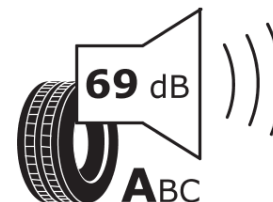

ENERG

MICHELIN

771936

225/65R17 106 V XL

C1