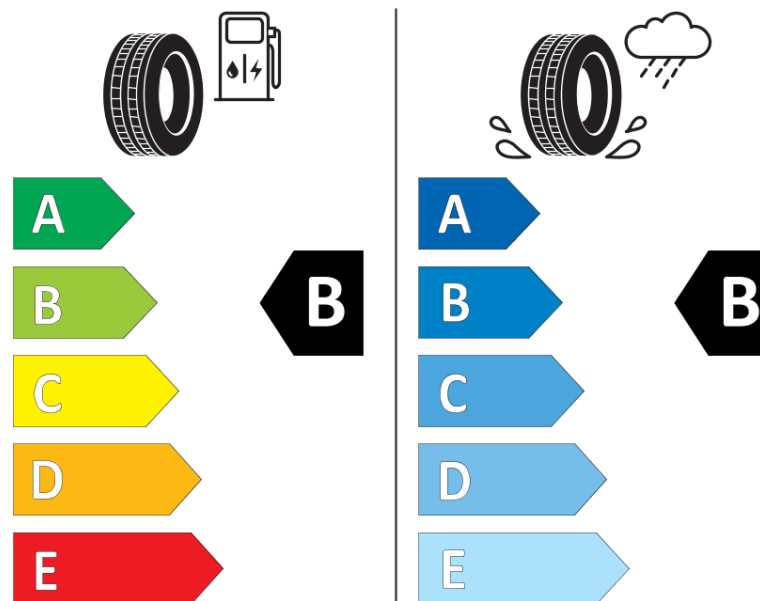

Termékismertető adatlap (EU) 2020/740 RENDELETE

Márka	MICHELIN
Termék megnevezése	CROSSCLIMATE SUV S1
Modell azonosítója	771936
Abronc mérete	225/65R17
Terhelési index	106
Sebességindex	V
Üzemanyag-hatékonysági minősítés	B
Nedves tapadás minősítés	B
Külső gördülési zaj minősítés	A
Külső gördülési zaj mértéke	69 dB
Hóabroncs	Igen
Jégabroncs/északi abroncs	Nem
Sorozatgyártás kezdete	31/20
Sorozatgyártás vége	
Terhelhetőség változat	XL
Kiegészítő adatok	225/65 R17 106V XL TL CROSSCLIMATE SUV S1 MI

ENERG

MICHELIN

771936

225/65R17 106 V XL

C1

2020/740