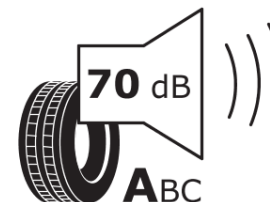

ENERGY

MICHELIN

778855

255/45R20 105 Y

C1