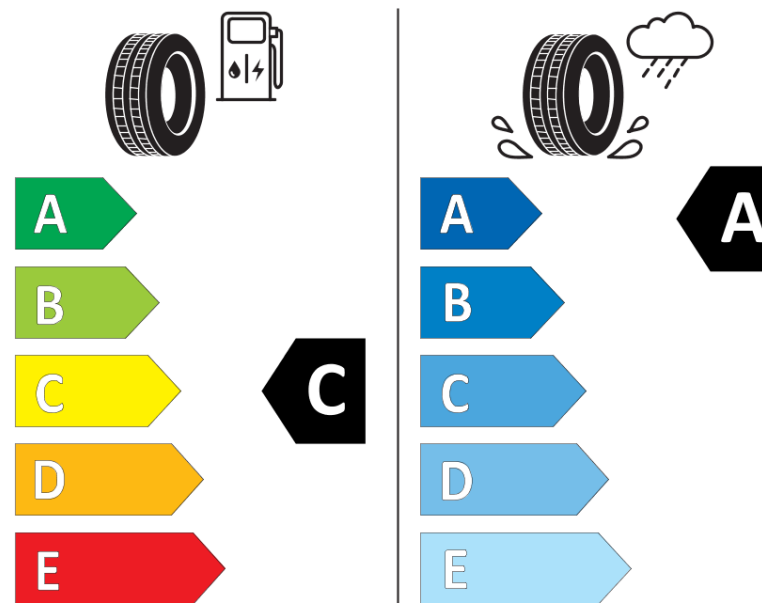

Termékismertető adatlap (EU) 2020/740 RENDELETE

Márka	MICHELIN
Termék megnevezése	AGILIS CROSSCLIMATE
Modell azonosítója	780847
Abroncs mérete	235/65R16C
Terhelési index	115
Terhelési index (ikerszerelés esetén)	113

Kiegészítő terhelési index (szimpla szerelés esetén)

Kiegészítő terhelési index (ikerszerelés esetén)

Kiegészítő sebességindex

ENERG

MICHELIN

780847

235/65R16C 115/113 R

C2