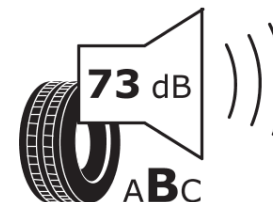

Kiegészítő terhelési index (szimpla szerelés esetén)

Kiegészítő terhelési index (ikerszerelés esetén)

Kiegészítő sebességindex

ENERG

MICHELIN

780847

235/65R16C 115/113 R

C2