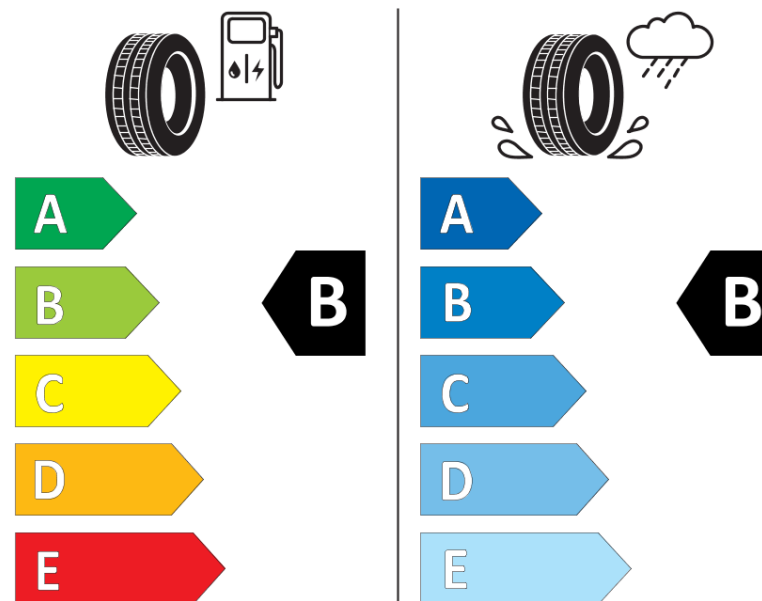

Termékismertető adatlap (EU) 2020/740 RENDELETE

Márka	MICHELIN
Termék megnevezése	CROSSCLIMATE 2
Modell azonosítója	782822
Abronc mérete	215/60R16
Terhelési index	99
Sebességindex	V
Üzemanyag-hatékonysági minősítés	B
Nedves tapadás minősítés	B
Külső gördülési zaj minősítés	B
Külső gördülési zaj mértéke	71 dB
Hóabroncs	Igen
Jégabroncs/északi abroncs	Nem
Sorozatgyártás kezdete	42/19
Sorozatgyártás vége	
Terhelhetőség változat	XL
Kiegészítő adatok	215/60 R16 99V XL TL CROSSCLIMATE 2 MI

MICHELIN

782822

215/60R16 99 V XL

C1

2020/740