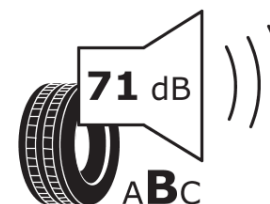

ENERG

MICHELIN

786006

205/60R16 96 H

C1