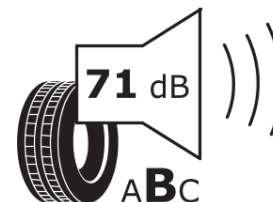

ENERG

MICHELIN

788226

225/60R18 104 W XL

C1