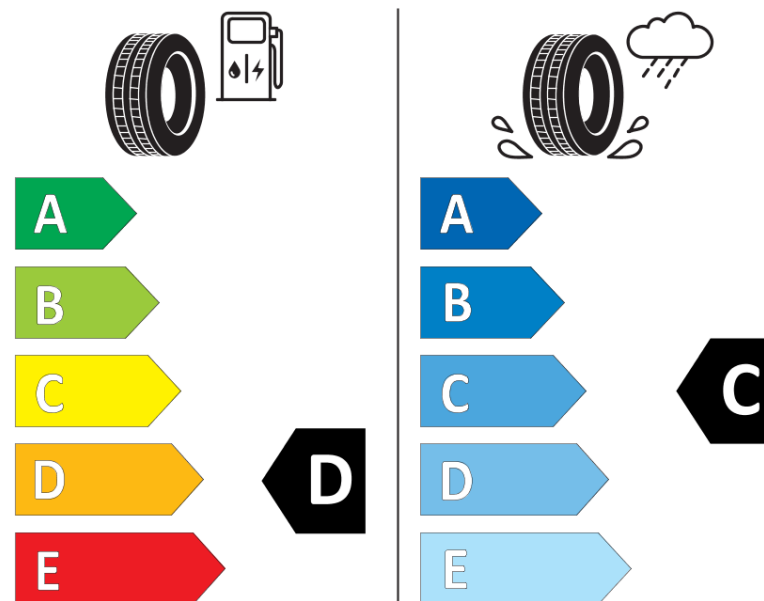

Termékismertető adatlap (EU) 2020/740 RENDELETE

Márka	MICHELIN
Termék megnevezése	PILOT ALPIN 5 SUV
Modell azonosítója	790079
Abronc mérete	285/35R22
Terhelési index	106
Sebességindex	W
Üzemanyag-hatékonysági minősítés	D
Nedves tapadás minősítés	C
Külső gördülési zaj minősítés	B
Külső gördülési zaj mértéke	74 dB
Hóabroncs	Igen
Jégabroncs/északi abroncs	Nem
Sorozatgyártás kezdete	49/19
Sorozatgyártás vége	
Terhelhetőség változat	XL
Kiegészítő adatok	285/35 R22 106W XL TL PILOT ALPIN 5 SUV MI

MICHELIN

790079

285/35R22 106 W

C1

2020/740