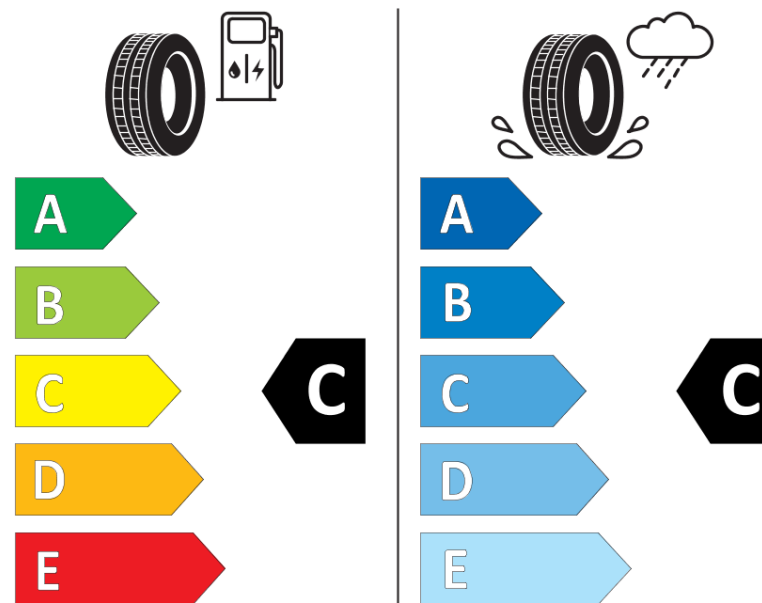

Termékismertető adatlap (EU) 2020/740 RENDELETE

| | |
|----------------------------------|--------------------------------------|
| Márka | MICHELIN |
| Termék megnevezése | LATITUDE CROSS |
| Modell azonosítója | 795652 |
| Abroncs mérete | 285/65R17 |
| Terhelési index | 116 |
| Sebességindex | H |
| Üzemanyag-hatékonysági minősítés | C |
| Nedves tapadás minősítés | C |
| Külső gördülési zaj minősítés | B |
| Külső gördülési zaj mértéke | 73 dB |
| Hóabroncs | Nem |
| Jégabroncs/északi abroncs | Nem |
| Sorozatgyártás kezdete | 30/14 |
| Sorozatgyártás vége | |
| Terhelhetőség változat | SL |
| Kiegészítő adatok | 285/65 R17 116H TL LATITUDE CROSS MI |

ENERGY

MICHELIN

795652

285/65R17 116 H

C1

2020/740