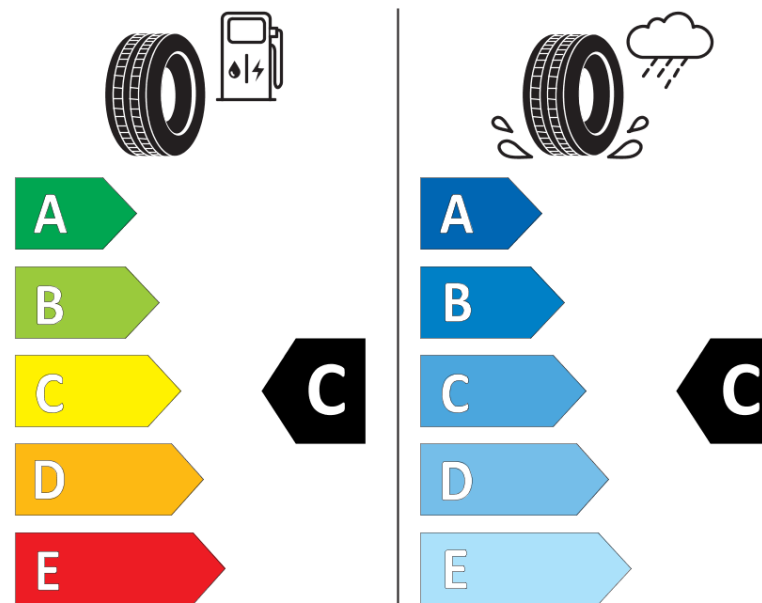

Termékismertető adatlap (EU) 2020/740 RENDELETE

Márka	MICHELIN
Termék megnevezése	LATITUDE CROSS
Modell azonosítója	811775
Abronc mérete	255/55R18
Terhelési index	109
Sebességindex	V
Üzemanyag-hatékonysági minősítés	C
Nedves tapadás minősítés	C
Külső gördülési zaj minősítés	B
Külső gördülési zaj mértéke	72 dB
Hóabroncs	Nem
Jégabroncs/északi abroncs	Nem
Sorozatgyártás kezdete	41/17
Sorozatgyártás vége	
Terhelhetőség változat	XL
Kiegészítő adatok	255/55 R18 109V XL TL LATITUDE CROSS MI

ENERG

MICHELIN

811775

255/55R18 109 V

C1