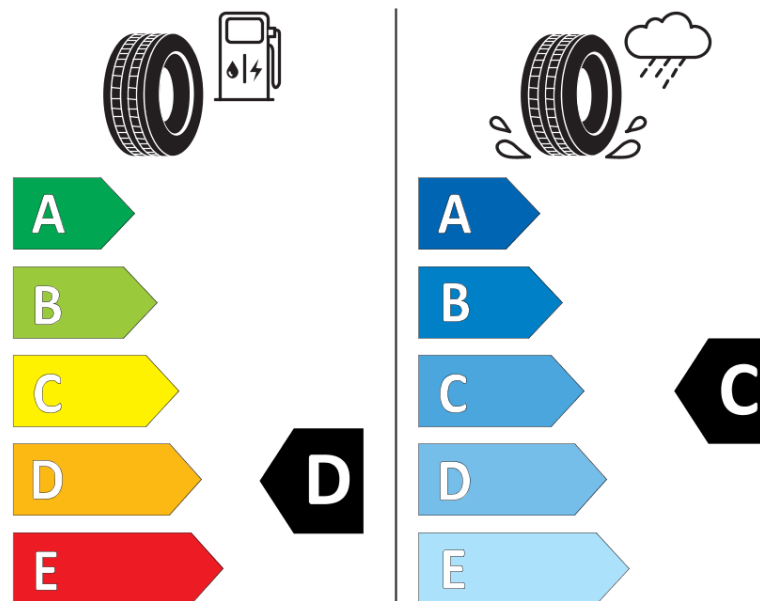

Termékismertető adatlap (EU) 2020/740 RENDELETE

Márka	MICHELIN
Termék megnevezése	CROSSCLIMATE2 A/W
Modell azonosítója	818492
Abronc mérete	235/50R17
Terhelési index	96
Sebességindex	H
Üzemanyag-hatékonysági minősítés	D
Nedves tapadás minősítés	C
Külső gördülési zaj minősítés	B
Külső gördülési zaj mértéke	72 dB
Hóabroncs	Igen
Jégabroncs/északi abroncs	Nem
Sorozatgyártás kezdete	33/19
Sorozatgyártás vége	
Terhelhetőség változat	SL
Kiegészítő adatok	235/50R17 96H TL CROSSCLIMATE2 A/W MI

ENERG

MICHELIN

818492

235/50R17 96 H

C1

2020/740