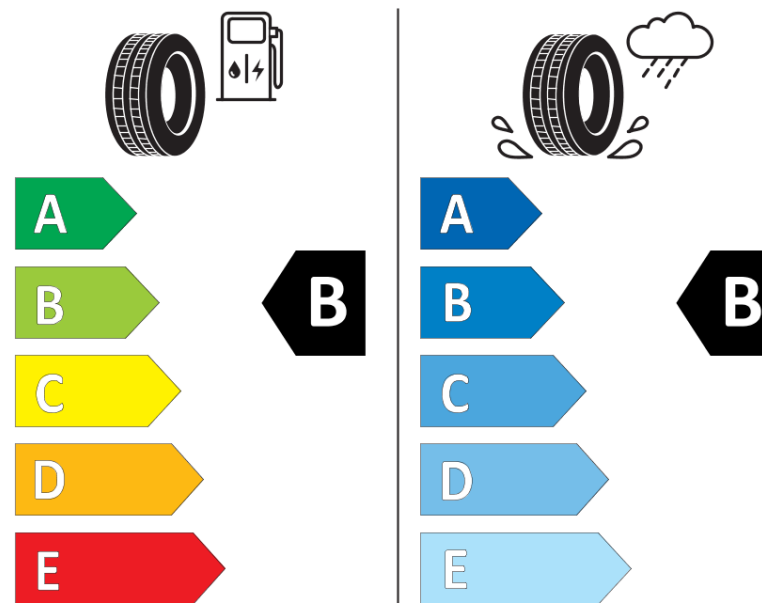

## Termékismertető adatlap (EU) 2020/740 RENDELETE

Márka	MICHELIN
Termék megnevezése	CROSSCLIMATE SUV S1
Modell azonosítója	819353
Abronc mérete	235/55R19
Terhelési index	105
Sebességindex	W
Üzemanyag-hatékonysági minősítés	B
Nedves tapadás minősítés	B
Külső gördülési zaj minősítés	A
Külső gördülési zaj mértéke	69 dB
Hóabroncs	Igen
Jégabroncs/északi abroncs	Nem
Sorozatgyártás kezdete	38/18
Sorozatgyártás vége	
Terhelhetőség változat	XL
Kiegészítő adatok	235/55 R19 105W XL TL CROSSCLIMATE SUV S1 MI

MICHELIN

819353

235/55R19 105 W

C1

2020/740