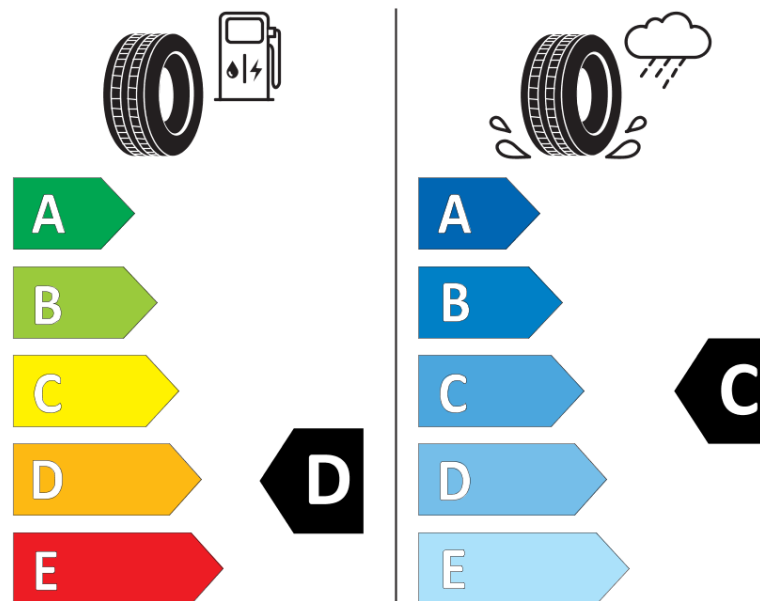

Termékismertető adatlap (EU) 2020/740 RENDELETE

Márka	MICHELIN
Termék megnevezése	LATITUDE ALPIN LA2
Modell azonosítója	824992
Abronc mérete	225/75R16
Terhelési index	108
Sebességindex	H
Üzemanyag-hatékonysági minősítés	D
Nedves tapadás minősítés	C
Külső gördülési zaj minősítés	A
Külső gördülési zaj mértéke	69 dB
Hóabroncs	Igen
Jégabroncs/északi abroncs	Nem
Sorozatgyártás kezdete	11/13
Sorozatgyártás vége	
Terhelhetőség változat	XL
Kiegészítő adatok	225/75 R16 108H XL TL LATITUDE ALPIN LA2 GRNX MI

ENERG

MICHELIN

824992

225/75R16 108 H

C1