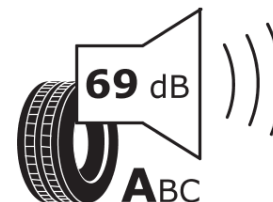

ENERG

MICHELIN

824992

225/75R16 108 H

C1