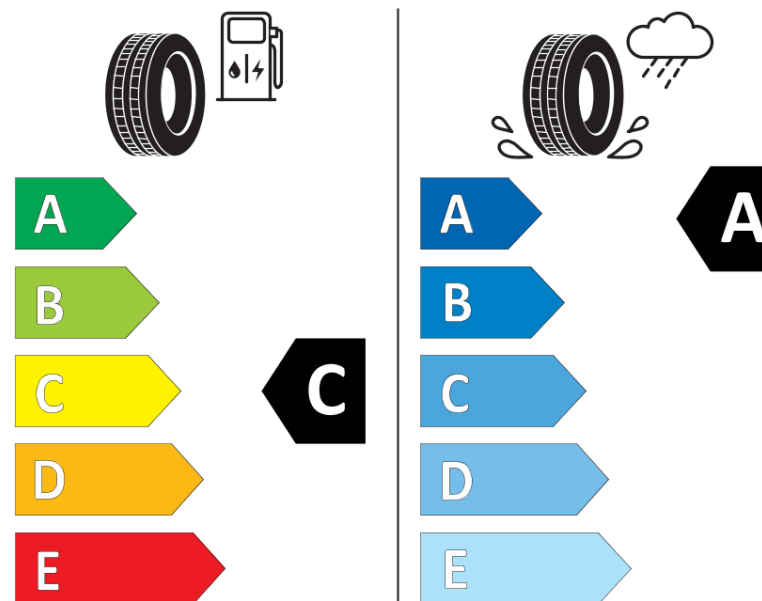

## Termékismertető adatlap (EU) 2020/740 RENDELETE

Márka	<b>MICHELIN</b>
Termék megnevezése	<b>PRIMACY 5</b>
Modell azonosítója	<b>832101</b>
Abroncs mérete	<b>215/45R17</b>
Terhelési index	<b>87</b>
Sebességindex	<b>W</b>
Üzemanyag-hatékonysági minősítés	<b>C</b>
Nedves tapadás minősítés	<b>A</b>
Külső gördülési zaj minősítés	<b>B</b>
Külső gördülési zaj mértéke	<b>70 dB</b>
Hóabroncs	<b>Nem</b>
Jégabroncs/északi abroncs	<b>Nem</b>
Sorozatgyártás kezdete	<b>35/23</b>
Sorozatgyártás vége	
Terhelhetőség változat	<b>SL</b>
Kiegészítő adatok	<b>215/45 R17 87W TL PRIMACY 5 MI</b>

# ENERGY

**MICHELIN**

832101

215/45R17 87 W

C1

2020/740