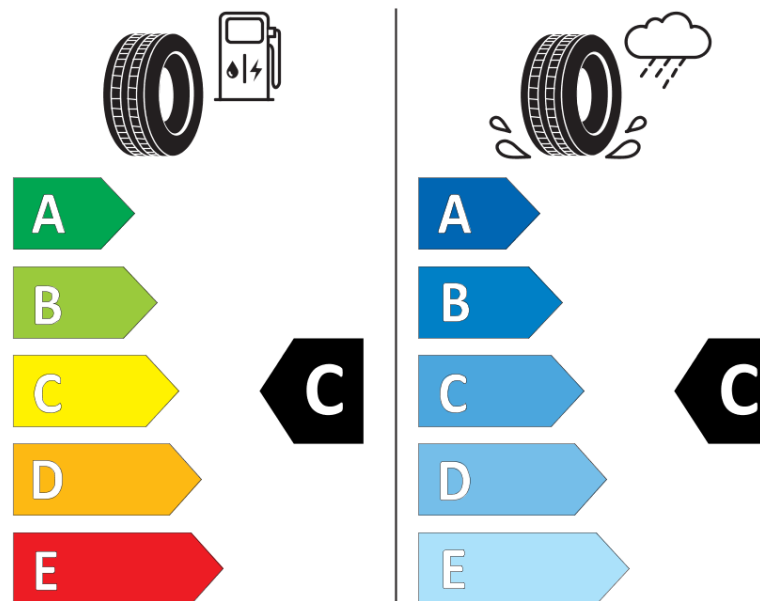

Termékismertető adatlap (EU) 2020/740 RENDELETE

Márka	MICHELIN
Termék megnevezése	PILOT ALPIN 5 SUV NEO
Modell azonosítója	833010
Abroncs mérete	255/45R21
Terhelési index	106
Sebességindex	V
Üzemanyag-hatékonysági minősítés	C
Nedves tapadás minősítés	C
Külső gördülési zaj minősítés	B
Külső gördülési zaj mértéke	71 dB
Hóabroncs	Igen
Jégabroncs/északi abroncs	Nem
Sorozatgyártás kezdete	48/19
Sorozatgyártás vége	
Terhelhetőség változat	XL
Kiegészítő adatok	255/45 R21 106V XL TL PILOT ALPIN 5 SUV NEO MI

ENERG

MICHELIN

833010

255/45R21 106 V XL

C1