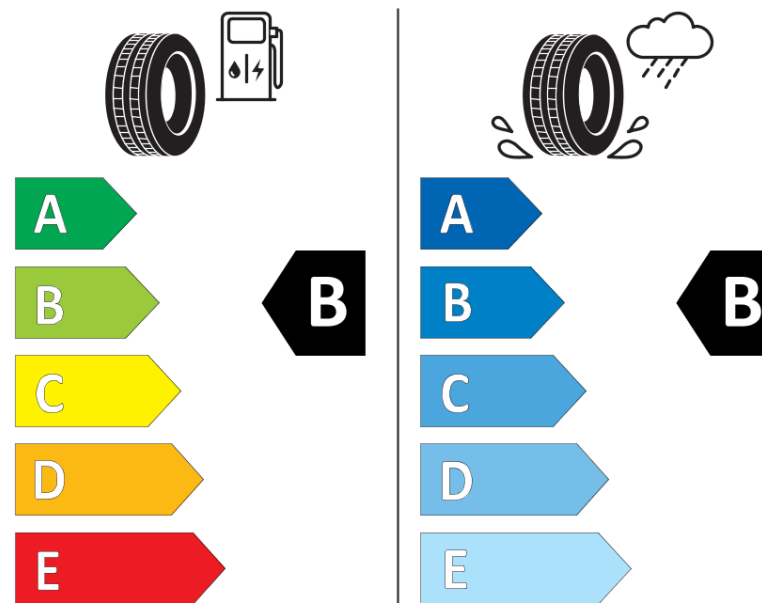

Termékismertető adatlap (EU) 2020/740 RENDELETE

Márka	MICHELIN
Termék megnevezése	PILOT SPORT EV
Modell azonosítója	834506
Abronc mérete	235/45R20
Terhelési index	100
Sebességindex	Y
Üzemanyag-hatékonysági minősítés	B
Nedves tapadás minősítés	B
Külső gördülési zaj minősítés	B
Külső gördülési zaj mértéke	72 dB
Hóabroncs	Nem
Jégabroncs/északi abroncs	Nem
Sorozatgyártás kezdete	52/24
Sorozatgyártás vége	
Terhelhetőség változat	XL
Kiegészítő adatok	235/45R20 100YXL PILOT SPORT EV ACOUSTIC AO

ENERG

MICHELIN

834506

235/45R20 100 Y XL

C1

2020/740