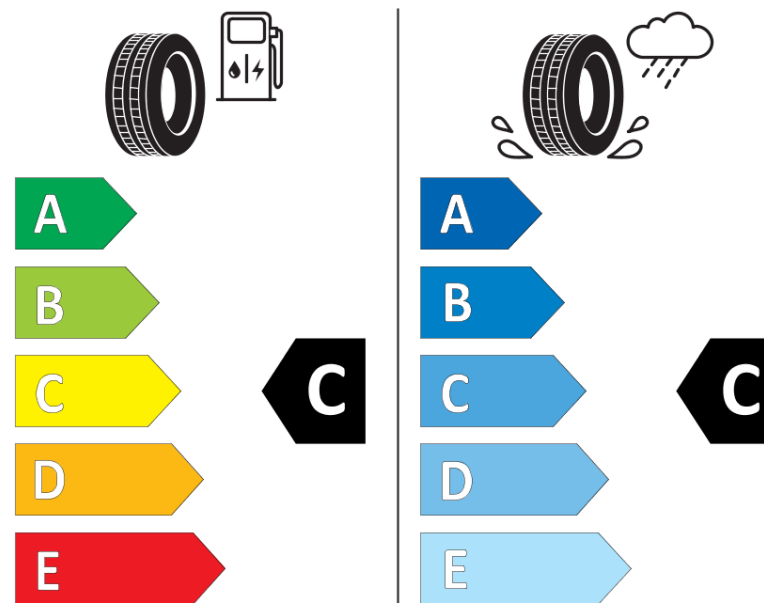

Termékismertető adatlap (EU) 2020/740 RENDELETE

Márka	MICHELIN
Termék megnevezése	PILOT ALPIN 5 SUV
Modell azonosítója	836488
Abroncs mérete	235/50R21
Terhelési index	101
Sebességindex	V
Üzemanyag-hatékonysági minősítés	C
Nedves tapadás minősítés	C
Külső gördülési zaj minősítés	B
Külső gördülési zaj mértéke	70 dB
Hóabroncs	Igen
Jégabroncs/északi abroncs	Nem
Sorozatgyártás kezdete	09/22
Sorozatgyártás vége	
Terhelhetőség változat	SL
Kiegészítő adatok	235/50 R21 101V PILOT ALPIN 5 SUV MI

MICHELIN

836488

235/50R21 101 V

C1

2020/740