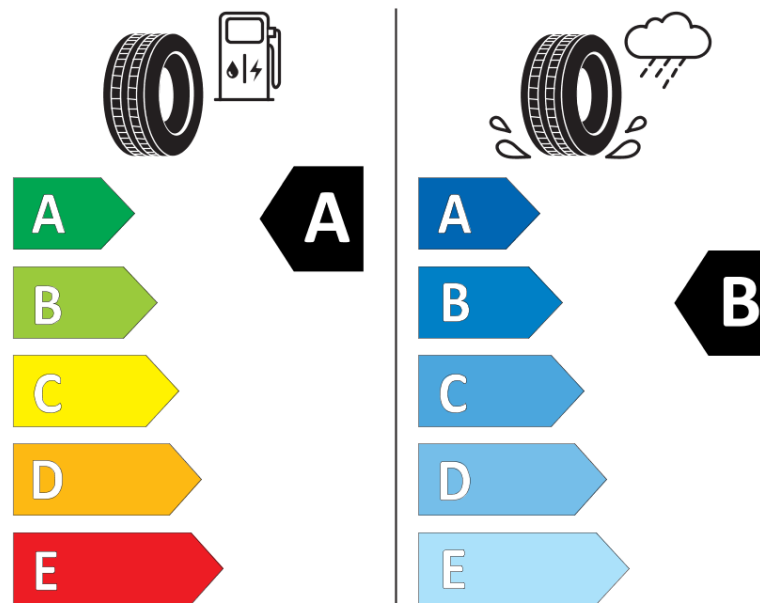

Termékismertető adatlap (EU) 2020/740 RENDELETE

Márka	MICHELIN
Termék megnevezése	PRIMACY 4 E
Modell azonosítója	837642
Abronc mérete	205/45R16
Terhelési index	83
Sebességindex	H
Üzemanyag-hatékonysági minősítés	A
Nedves tapadás minősítés	B
Külső gördülési zaj minősítés	A
Külső gördülési zaj mértéke	68 dB
Hóabroncs	Nem
Jégabroncs/északi abroncs	Nem
Sorozatgyártás kezdete	04/19
Sorozatgyártás vége	
Terhelhetőség változat	SL
Kiegészítő adatok	205/45 R16 83H TL PRIMACY 4 E MI

ENERGY

MICHELIN

837642

205/45R16 83 H

C1

2020/740