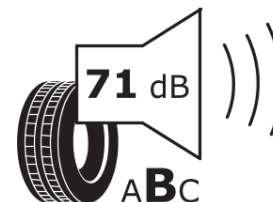

ENERG

MICHELIN

837765

245/35R18 92 Y XL

C1