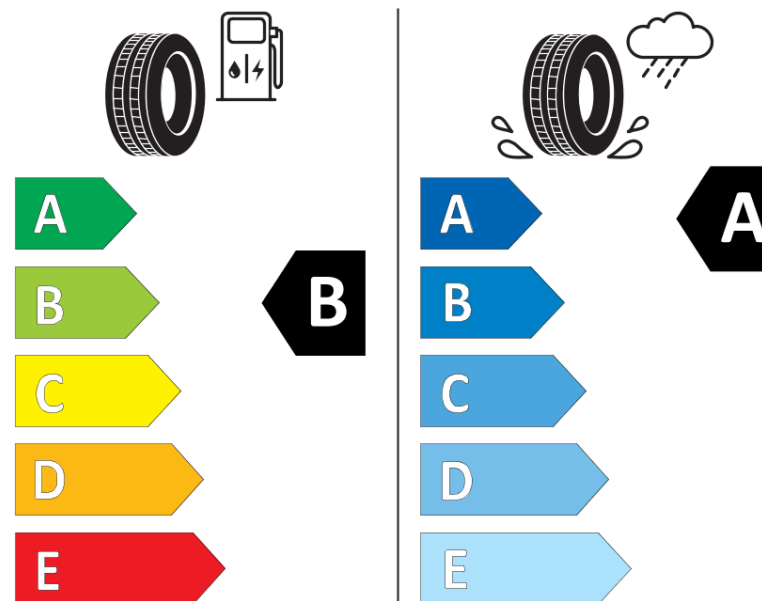

## Termékismertető adatlap (EU) 2020/740 RENDELETE

Márka	<b>MICHELIN</b>
Termék megnevezése	<b>PRIMACY 5</b>
Modell azonosítója	<b>838808</b>
Abronc mérete	<b>225/60R18</b>
Terhelési index	<b>104</b>
Sebességindex	<b>V</b>
Üzemanyag-hatékonysági minősítés	<b>B</b>
Nedves tapadás minősítés	<b>A</b>
Külső gördülési zaj minősítés	<b>B</b>
Külső gördülési zaj mértéke	<b>70 dB</b>
Hóabroncs	<b>Nem</b>
Jégabroncs/északi abroncs	<b>Nem</b>
Sorozatgyártás kezdete	<b>39/24</b>
Sorozatgyártás vége	
Terhelhetőség változat	<b>XL</b>
Kiegészítő adatok	<b>225/60R18 104V XL PRIMACY 5 MI</b>

# ENERG

**MICHELIN**

838808

225/60R18 104 V XL

C1

2020/740