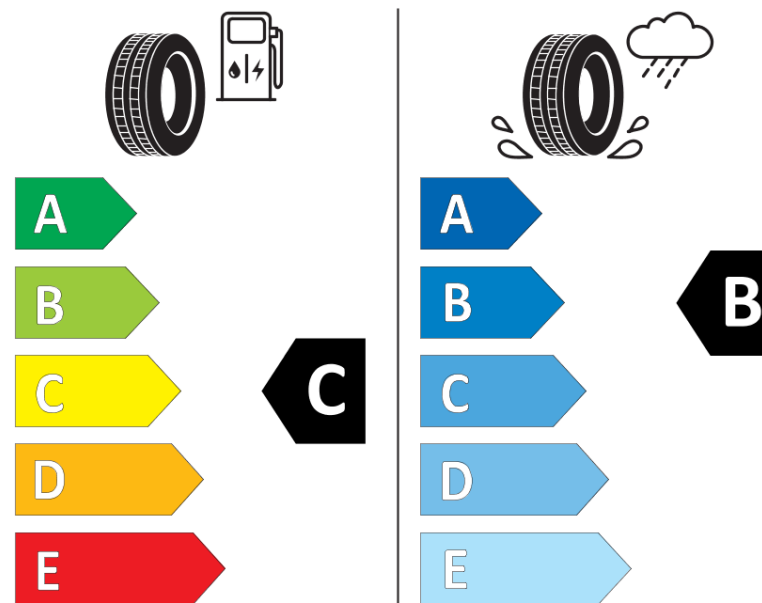

Termékismertető adatlap (EU) 2020/740 RENDELETE

Márka	MICHELIN
Termék megnevezése	CROSSCLIMATE 2
Modell azonosítója	843538
Abronc mérete	205/40R18
Terhelési index	86
Sebességindex	W
Üzemanyag-hatékonysági minősítés	C
Nedves tapadás minősítés	B
Külső gördülési zaj minősítés	A
Külső gördülési zaj mértéke	69 dB
Hóabroncs	Igen
Jégabroncs/északi abroncs	Nem
Sorozatgyártás kezdete	35/21
Sorozatgyártás vége	
Terhelhetőség változat	XL
Kiegészítő adatok	205/40 R18 86W XL TL CROSSCLIMATE 2 MI

ENERG

MICHELIN

843538

205/40R18 86 W XL

C1

2020/740