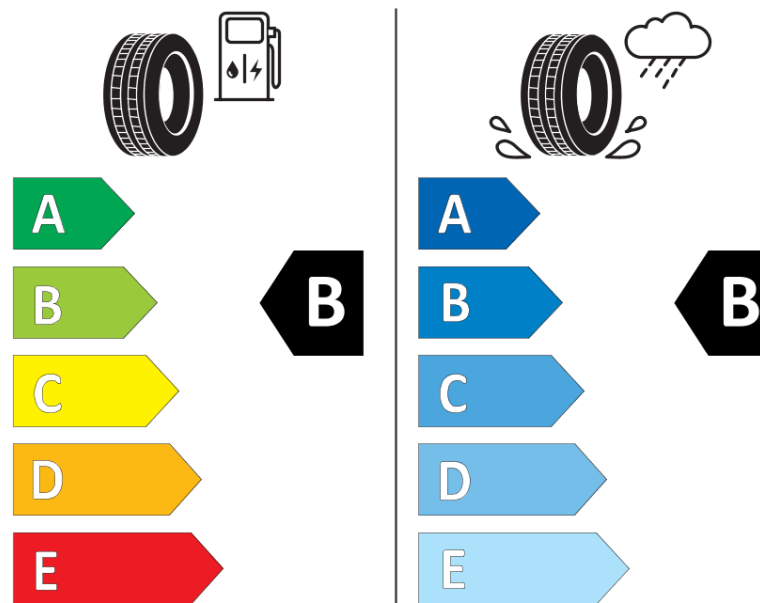

Termékismertető adatlap (EU) 2020/740 RENDELETE

Márka	MICHELIN
Termék megnevezése	CROSSCLIMATE+
Modell azonosítója	844598
Abronc mérete	215/60R17
Terhelési index	100
Sebességindex	V
Üzemanyag-hatékonysági minősítés	B
Nedves tapadás minősítés	B
Külső gördülési zaj minősítés	A
Külső gördülési zaj mértéke	69 dB
Hóabroncs	Igen
Jégabroncs/északi abroncs	Nem
Sorozatgyártás kezdete	26/16
Sorozatgyártás vége	
Terhelhetőség változat	XL
Kiegészítő adatok	215/60 R17 100V XL TL CROSSCLIMATE+ MI

ENERG

MICHELIN

844598

215/60R17 100 V

C1