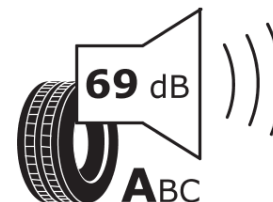

ENERG

MICHELIN

844598

215/60R17 100 V

C1