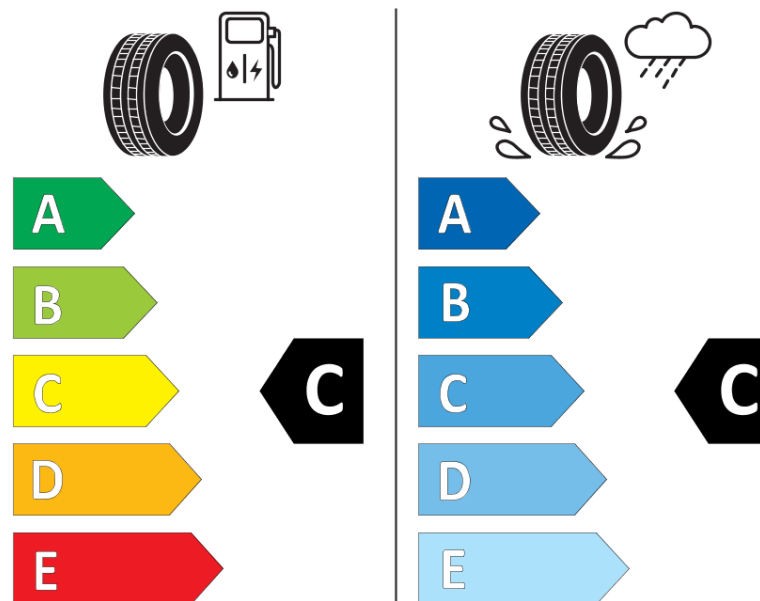

Termékismertető adatlap (EU) 2020/740 RENDELETE

Márka	MICHELIN
Termék megnevezése	LATITUDE ALPIN
Modell azonosítója	850209
Abroncs mérete	245/70R16
Terhelési index	107
Sebességindex	T
Üzemanyag-hatékonysági minősítés	C
Nedves tapadás minősítés	C
Külső gördülési zaj minősítés	B
Külső gördülési zaj mértéke	72 dB
Hóabroncs	Igen
Jégabroncs/északi abroncs	Nem
Sorozatgyártás kezdete	30/04
Sorozatgyártás vége	
Terhelhetőség változat	SL
Kiegészítő adatok	245/70 R16 107T TL LATITUDE ALPIN MI

ENERG

MICHELIN

850209

245/70R16 107 T

C1