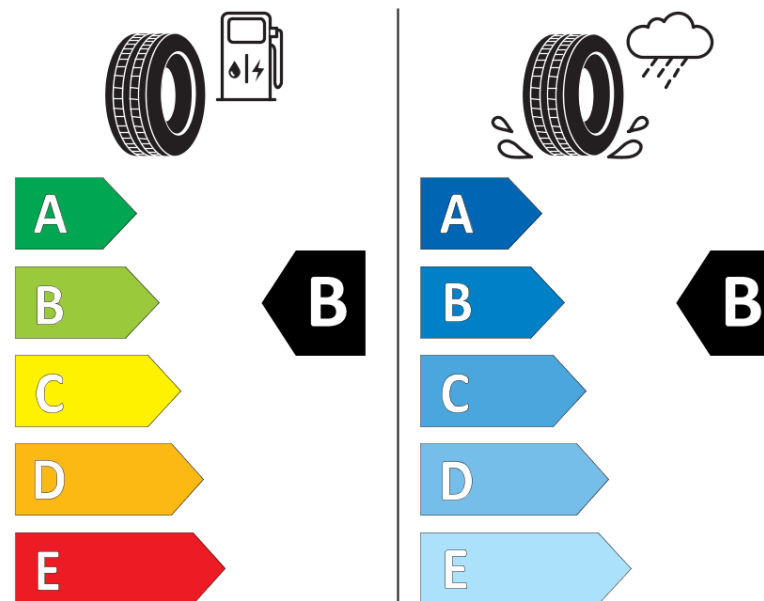

Termékismertető adatlap (EU) 2020/740 RENDELETE

| | |
|----------------------------------|----------------------------------|
| Márka | MICHELIN |
| Termék megnevezése | CROSSCLIMATE 3 |
| Modell azonosítója | 856413 |
| Abronc mérete | 235/50R19 |
| Terhelési index | 103 |
| Sebességindex | W |
| Üzemanyag-hatékonysági minősítés | B |
| Nedves tapadás minősítés | B |
| Külső gördülési zaj minősítés | B |
| Külső gördülési zaj mértéke | 72 dB |
| Hóabroncs | Igen |
| Jégabroncs/északi abroncs | Nem |
| Sorozatgyártás kezdete | 47/25 |
| Sorozatgyártás vége | |
| Terhelhetőség változat | XL |
| Kiegészítő adatok | 235/50R19 103W XL CROSSCLIMATE 3 |

MICHELIN

856413

235/50R19 103 W XL

C1

2020/740