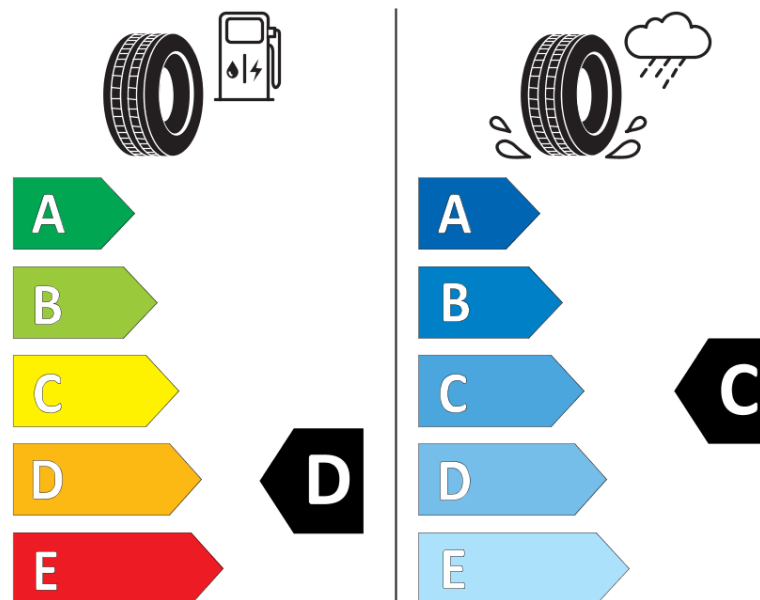

## Termékismertető adatlap (EU) 2020/740 RENDELETE

Márka	MICHELIN
Termék megnevezése	PILOT ALPIN 5 SUV
Modell azonosítója	856603
Abronc mérete	265/40R21
Terhelési index	105
Sebességindex	V
Üzemanyag-hatékonysági minősítés	D
Nedves tapadás minősítés	C
Külső gördülési zaj minősítés	B
Külső gördülési zaj mértéke	71 dB
Hóabroncs	Igen
Jégabroncs/északi abroncs	Nem
Sorozatgyártás kezdete	49/18
Sorozatgyártás vége	
Terhelhetőség változat	XL
Kiegészítő adatok	265/40 R21 105V XL TL PILOT ALPIN 5 SUV MI

# ENERGY

MICHELIN

856603

265/40R21 105 V

C1

2020/740