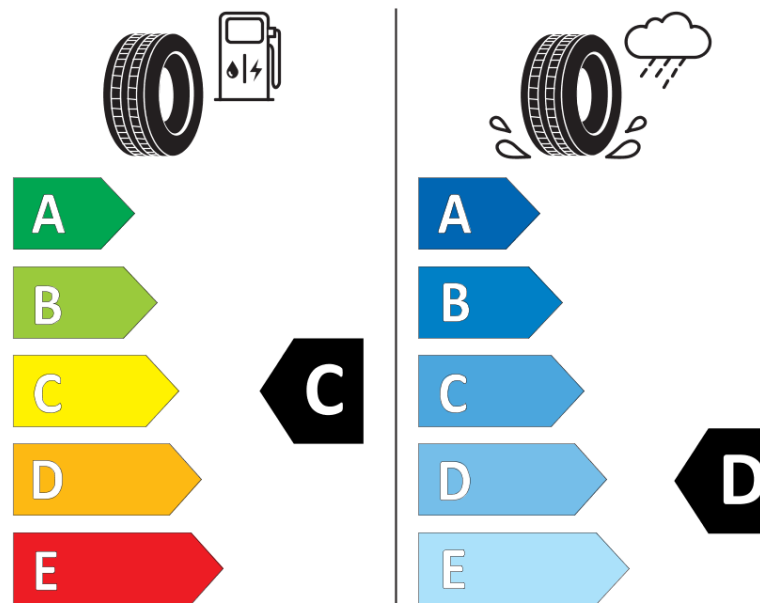

Termékismertető adatlap (EU) 2020/740 RENDELETE

Márka	MICHELIN
Termék megnevezése	LATITUDE SPORT
Modell azonosítója	859238
Abroncs mérete	255/55R20
Terhelési index	110
Sebességindex	Y
Üzemanyag-hatékonysági minősítés	C
Nedves tapadás minősítés	D
Külső gördülési zaj minősítés	B
Külső gördülési zaj mértéke	72 dB
Hóabroncs	Nem
Jégabroncs/északi abroncs	Nem
Sorozatgyártás kezdete	14/11
Sorozatgyártás vége	
Terhelhetőség változat	XL
Kiegészítő adatok	255/55 R20 110Y EXTRA LOAD TL LATITUDE SPORT MI

ENERGY

MICHELIN

859238

255/55R20 110 Y XL

C1

2020/740