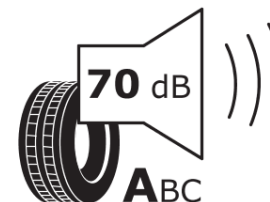

ENERG

MICHELIN

859478

255/50R19 107 W

C1